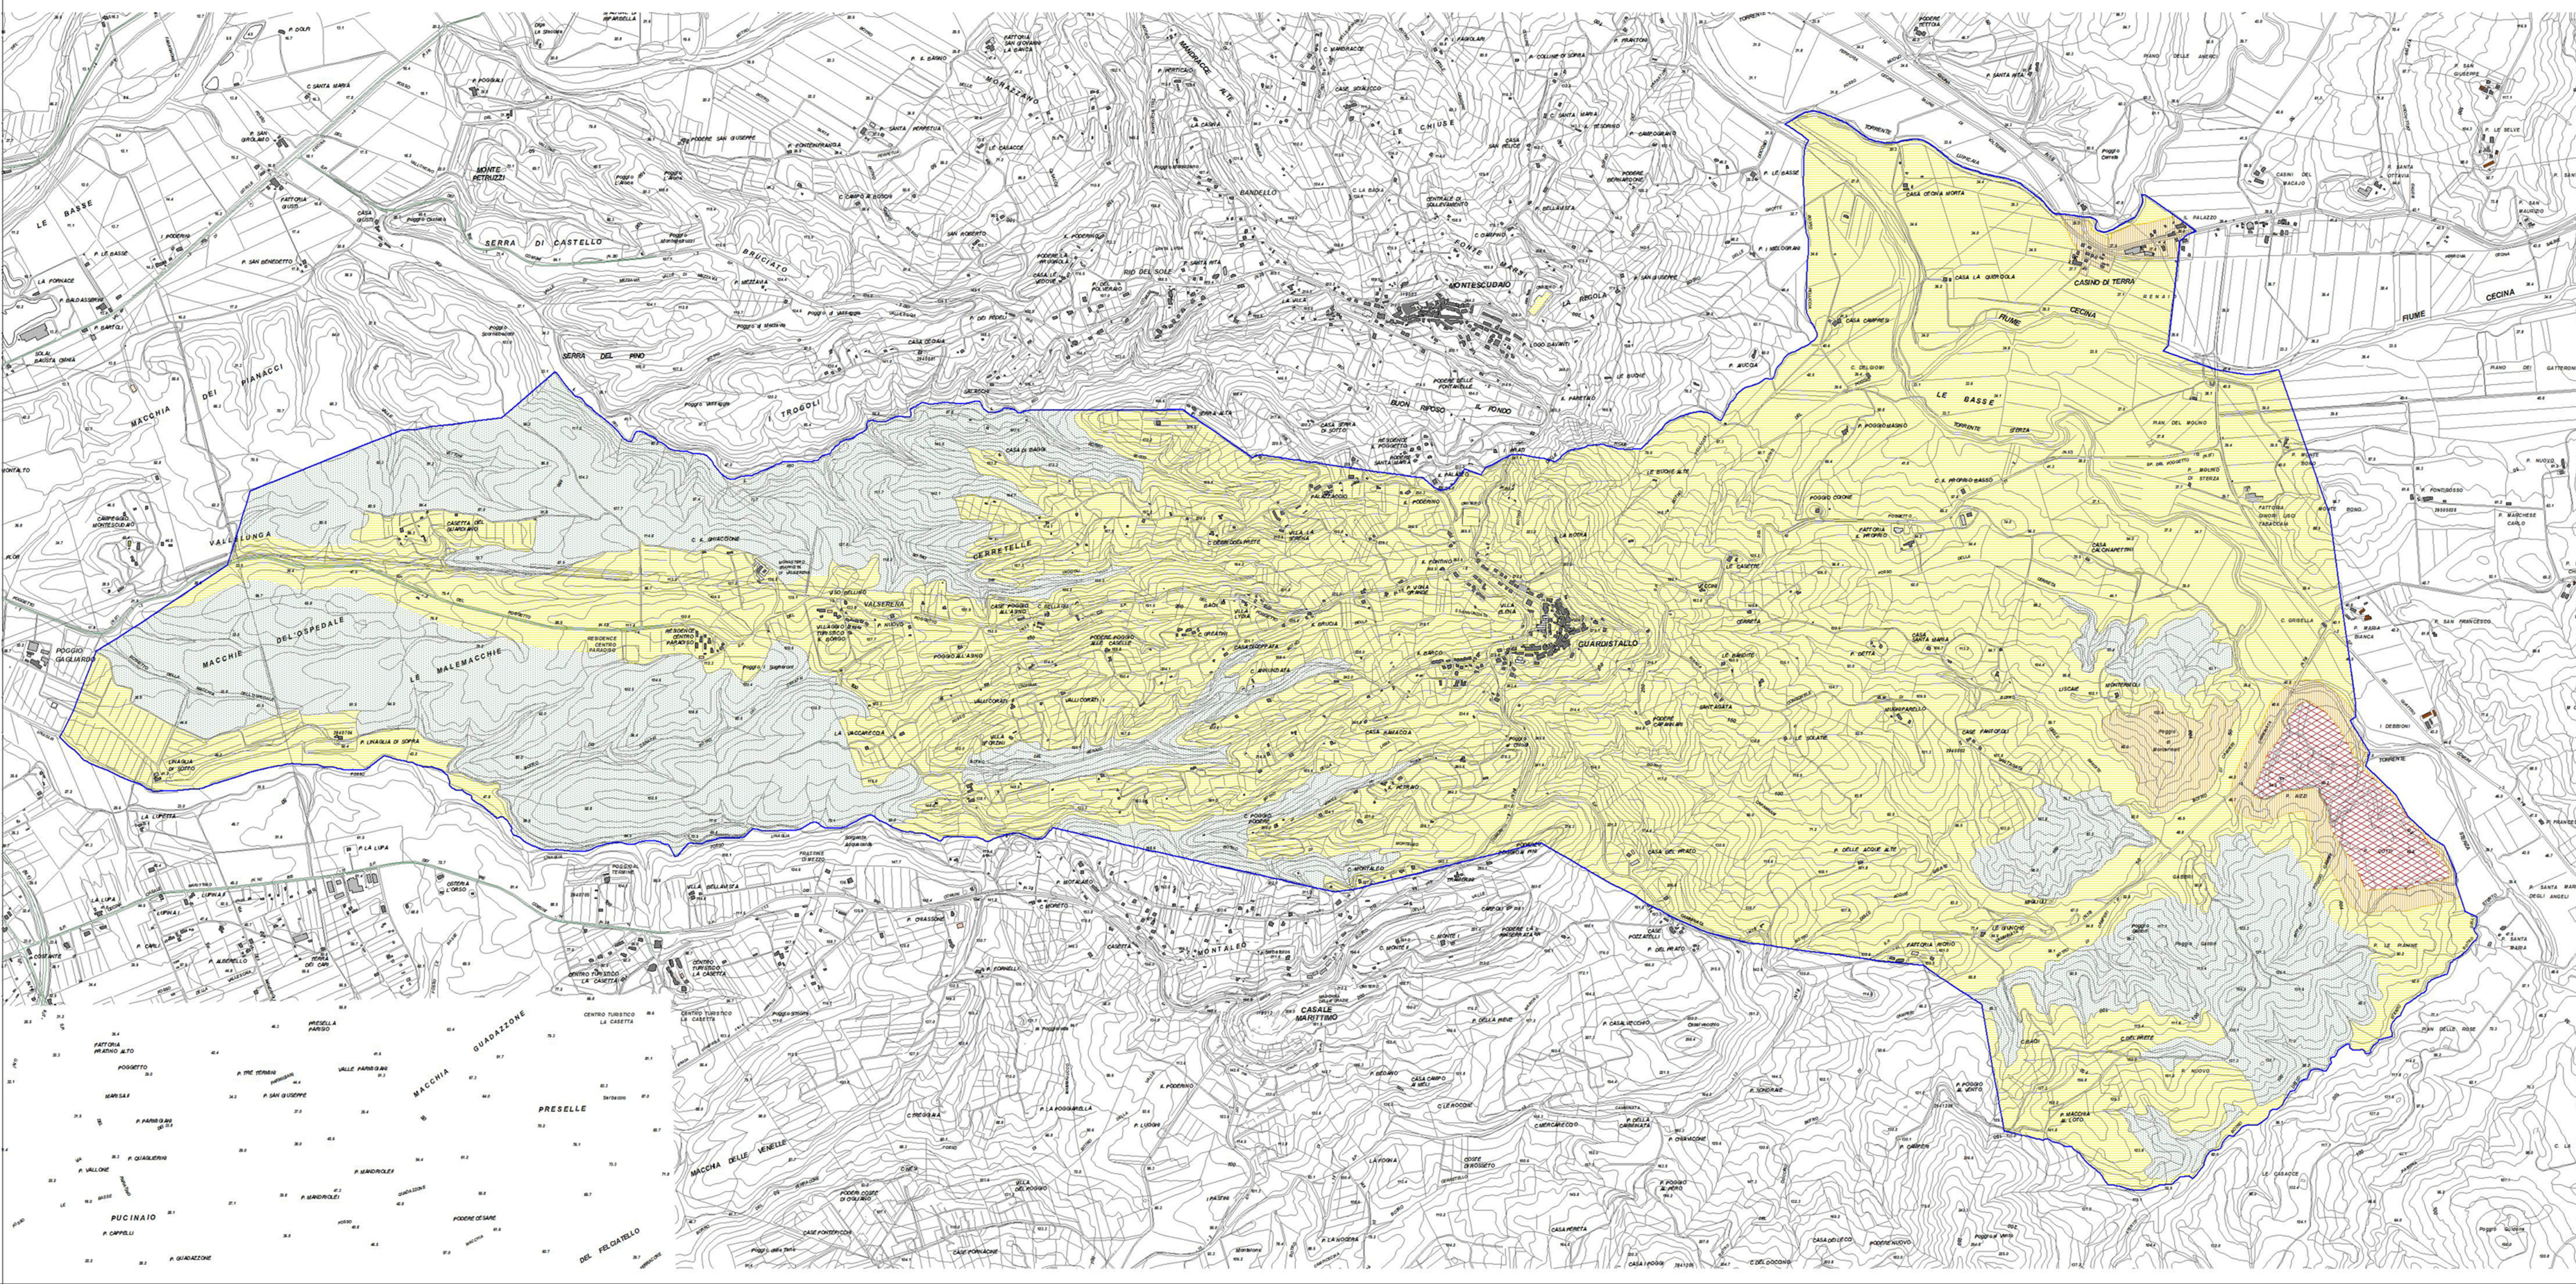

Comune di Guardistallo

Variante al Piano di Classificazione Acustica del territorio

Ai sensi della Legge 26 Ottobre 1995, n° 447

Cartografia generale scala 1:10.000

Territorio Comunale

Luca Cellai Tavola 4

Classificazione acustica

- Classe 1
- Classe 2
- Classe 3
- Classe 4
- Classe 5
- Classe 6
- Aree destinate a spettacolo

LEGENDA

Confine comunale

Scala 1:10000

400 0 400 800 Metri