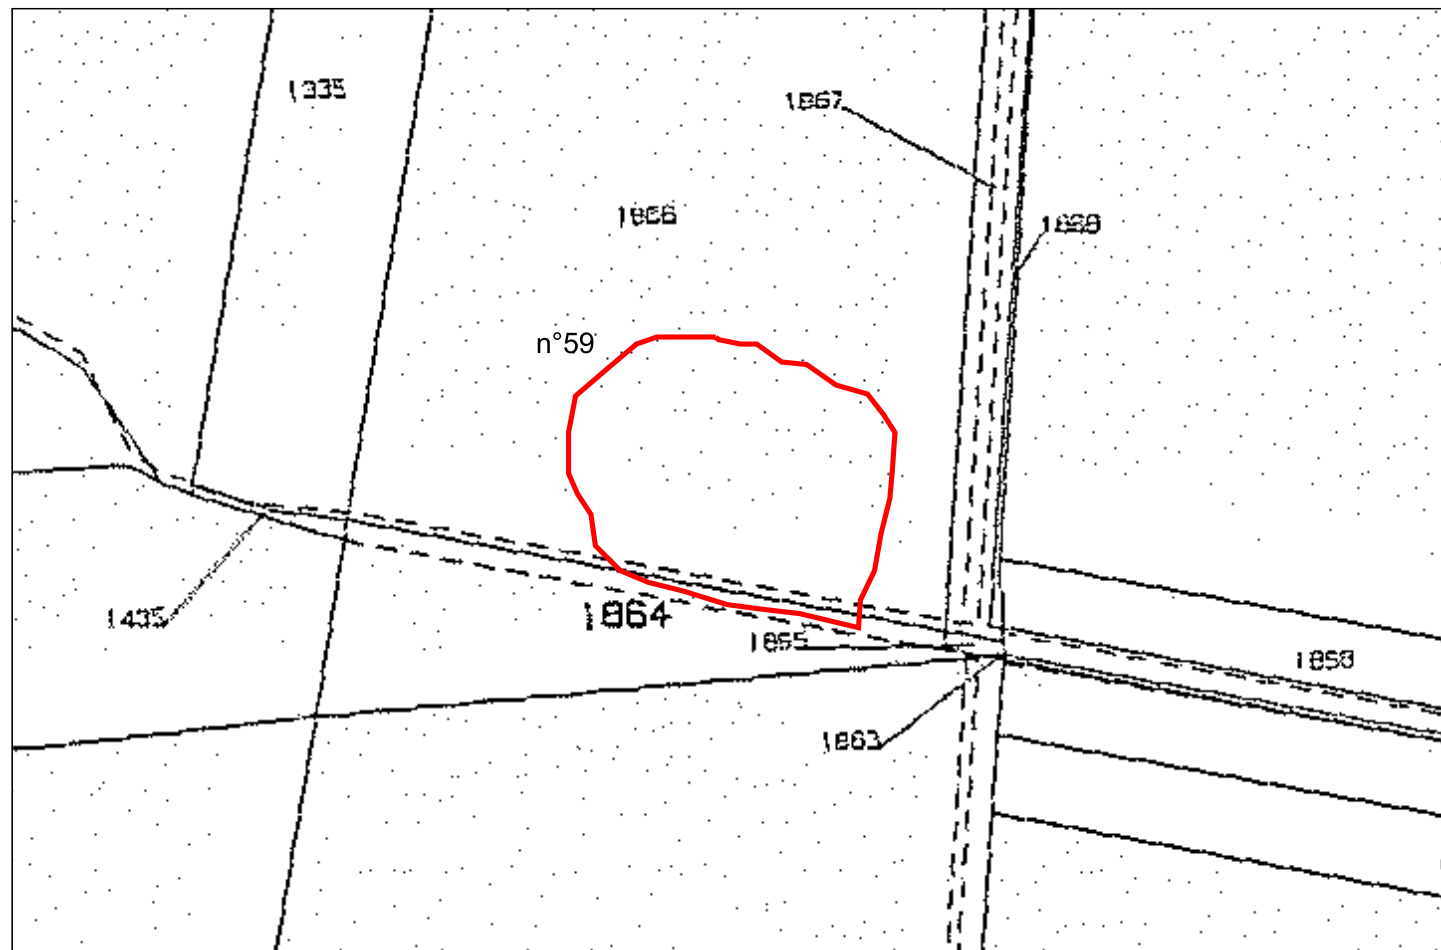

Catasto dei boschi e dei pascoli percorsi dal fuoco

tav.1 - Comune di Castagneto Carducci - Donoratico via dei Cavalleggeri
inc. n°59 del 27/07/2012

Estratto CTR10000 - scala 1:5000

Estratto catastrale: fg 25 p. 1864 e p. 1866 - scala 1:2000