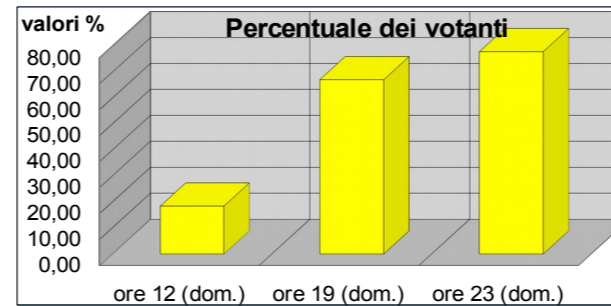

ELEZIONI POLITICHE 4 MARZO 2018 - ELEZIONI SENATO DELLA REPUBBLICA

Sezioni elettorali n. 1 Circostrizione Elettorale Toscana - Collegio plurinominale 2 - Collegio Uninomiale 6

Elettori		901	
Votanti	ore 12 (dom.)	166	18,42
	ore 19 (dom.)	605	67,15
	ore 23 (dom.)	702	77,91

N. CANDIDATO	CANDIDATO UNINOMINALE	totale voti validi candidato uninominale e/o ad una lista ad esso collegata	% su voti validi	di cui voti espressi soltanto per il candidato uninominale	NUMERO LISTA	LISTA/LISTE COLLEGATE	E di cui voti espressi per l'unica/una delle liste collegate
1	VALERIA MARROCCO	175	25,81	8	1	MOVIMENTO 5 STELLE	167
2	ANDREA DOMENICI	2	0,29	0	2	PER UNA SINISTRA RIVOLUZIONARIA	2
3	DANIELA DAVERI	33	4,87	1	3	IL POPOLO ALLA FAMIGLIA	32
4	PAOLO FONTANELLI	19	2,80	0	4	LIBERI E UGUALI	19
5	SANDRO GIACOMELLI	10	1,47	3	5	POTERE AL POPOLO	7
6	ROSELLINA SBRANA	189	27,88	4	6A	LEGA SALVINI	119
					6B	NOI CON L'ITALIA - UDC	3
					6C	FORZA ITALIA	48
					6D	FRATELLI D'ITALIA	15
					TOTALE COALIZIONE		185
7	MOIRA NIERI	8	1,18	0	5	PARTITO COMUNISTA	8
8	LUCIA MONTINI	4	0,59	0	6	ITALIA AGLI ITALIANI	4
9	MATTEO PACINI	9	1,33	0	7	CASA POUND	9
10	VALERIA FEDELI	229	33,78	6	10A	PARTITO DEMOCRATICO	180
					10B	CIVICA POPOLARE LORENZIN	4
					10C	ASSOCIAZIONE + EUROPA	27
					10D	ITALIA EUROPA INSIEME	12
					TOTALE COALIZIONE		223