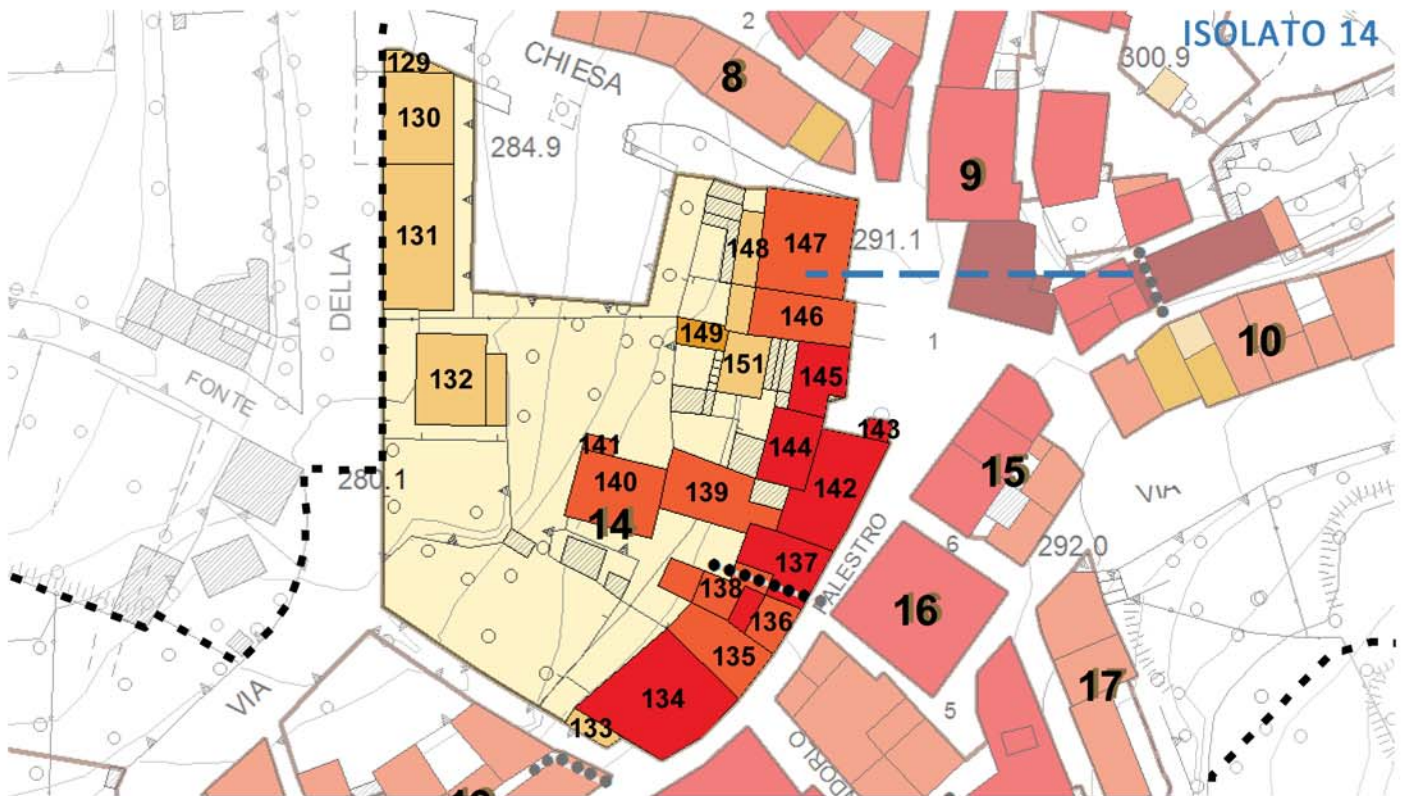

COMUNE DI GUARDISTALLO - Regolamento Urbanistico

Classificazione del patrimonio edilizio esistente UTOE G1 Nucleo Antico

129