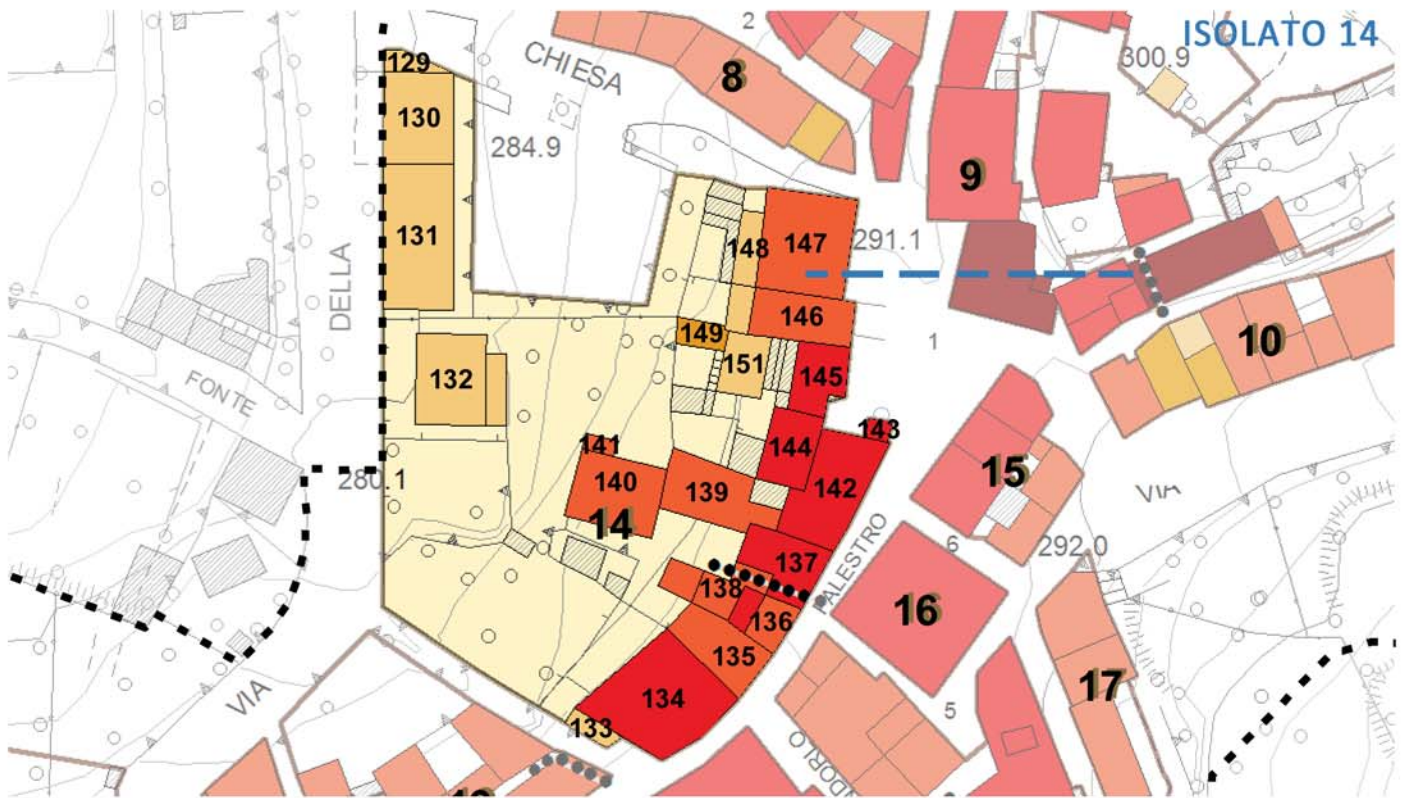

COMUNE DI GUARDISTALLO - Regolamento Urbanistico

Classificazione del patrimonio edilizio esistente UTOE G1 Nucleo Antico

129