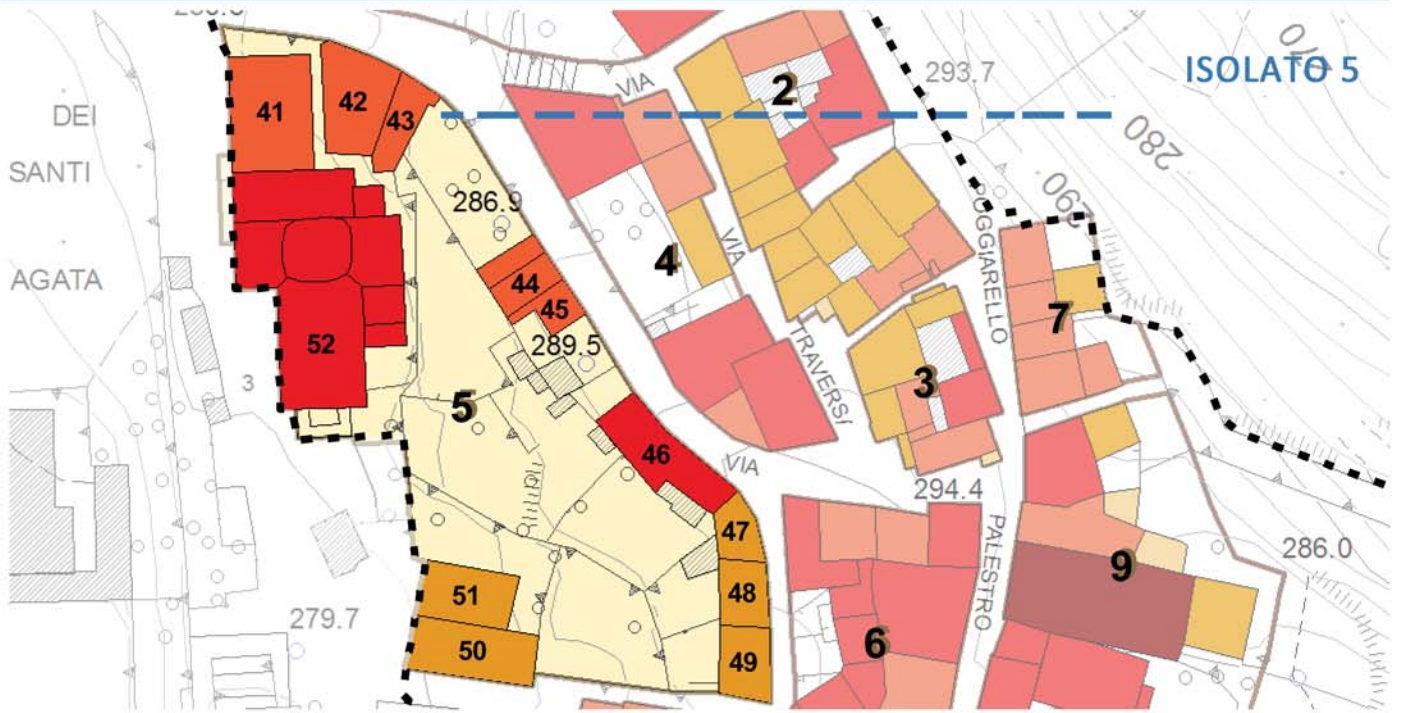

COMUNE DI GUARDISTALLO - Regolamento Urbanistico

Classificazione del patrimonio edilizio esistente UTOE G1 Nucleo Antico