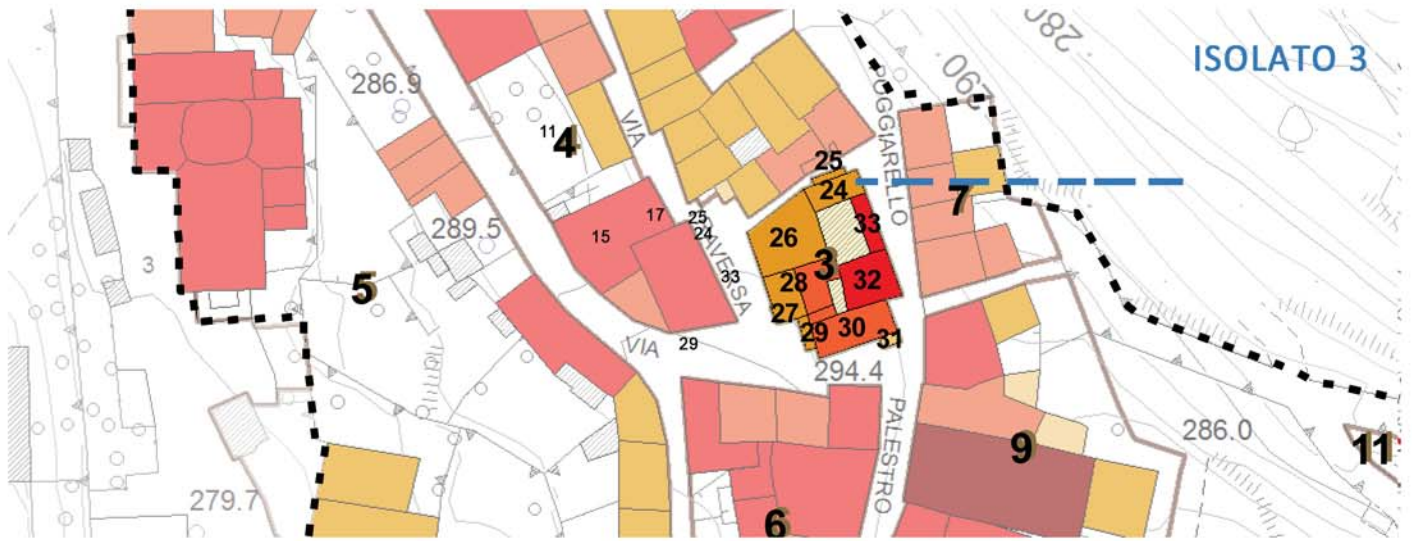

COMUNE DI GUARDISTALLO - Regolamento Urbanistico

Classificazione del patrimonio edilizio esistente UTOE G1 Nucleo Antico

24