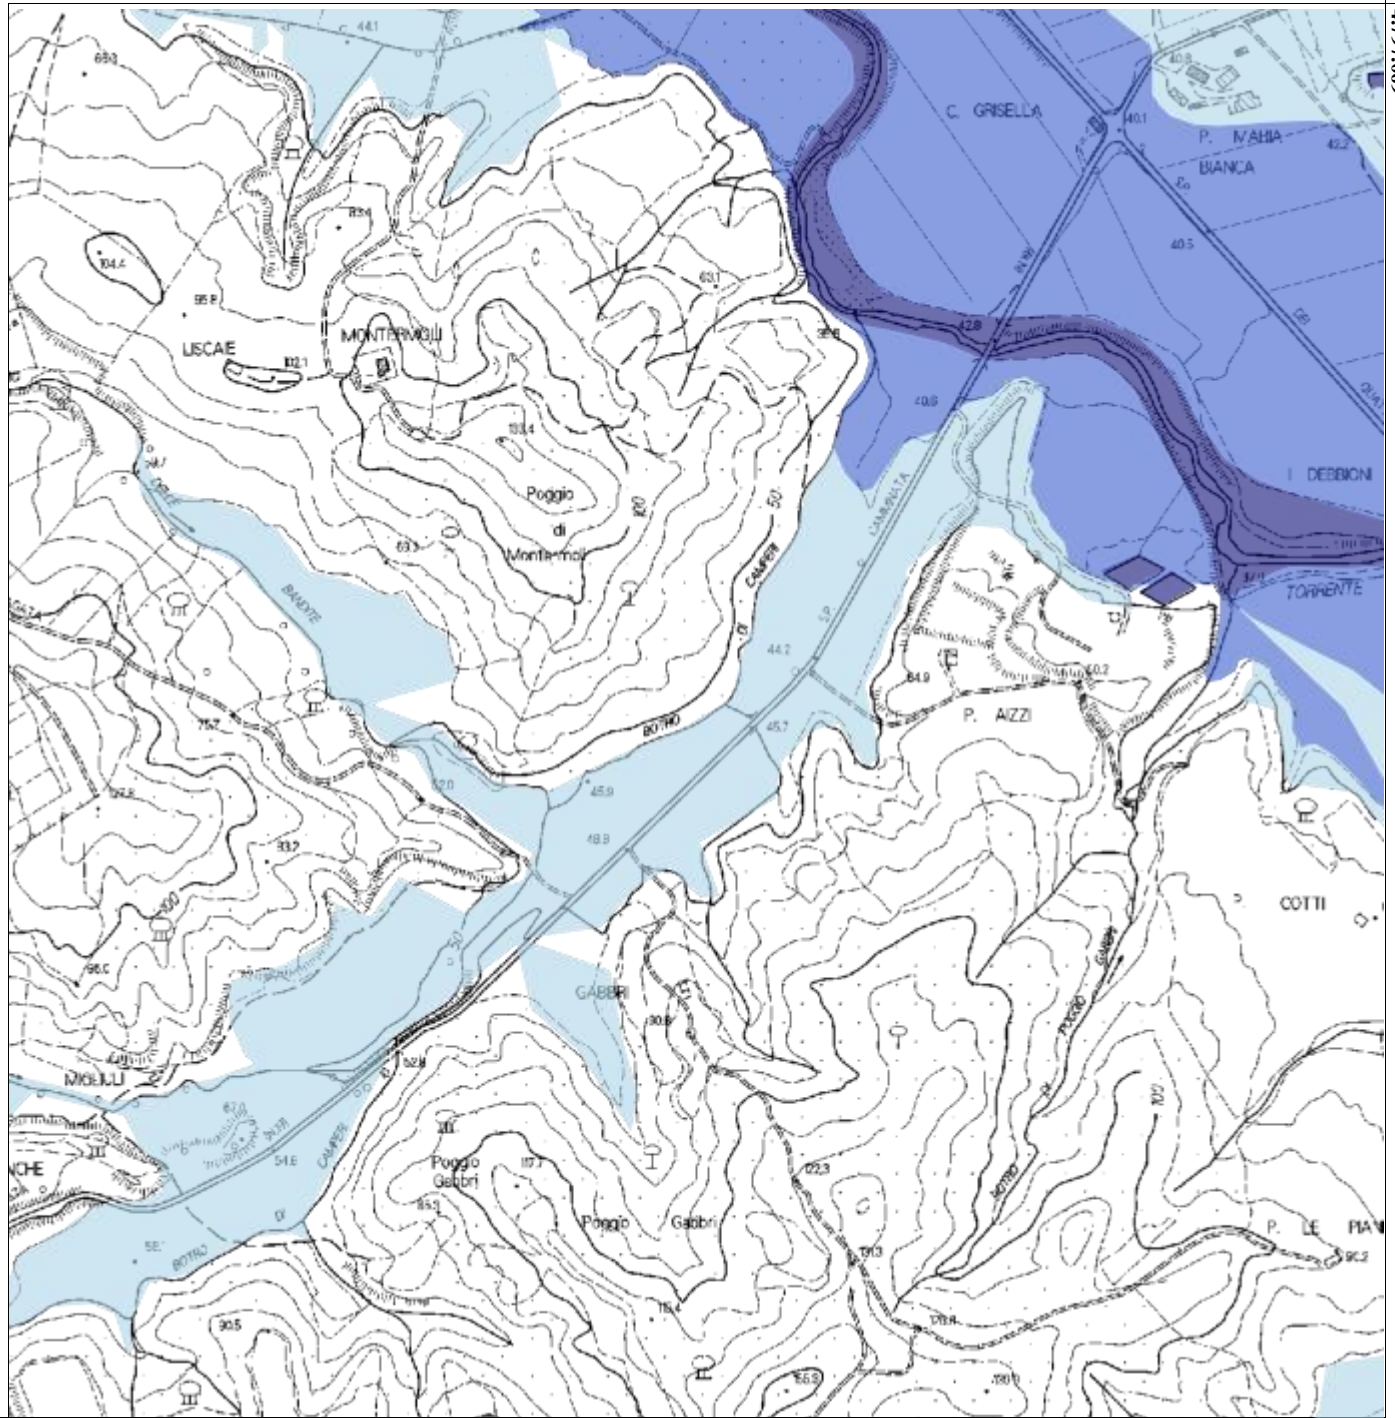

Regione Toscana - SITA: Direttiva Alluvioni

Scala 1 : 10.000

636.261,9

4.797,069

4.795,198

634.444,2

EPSG:25832

Mappa

Rischio

Alluvioni

EST