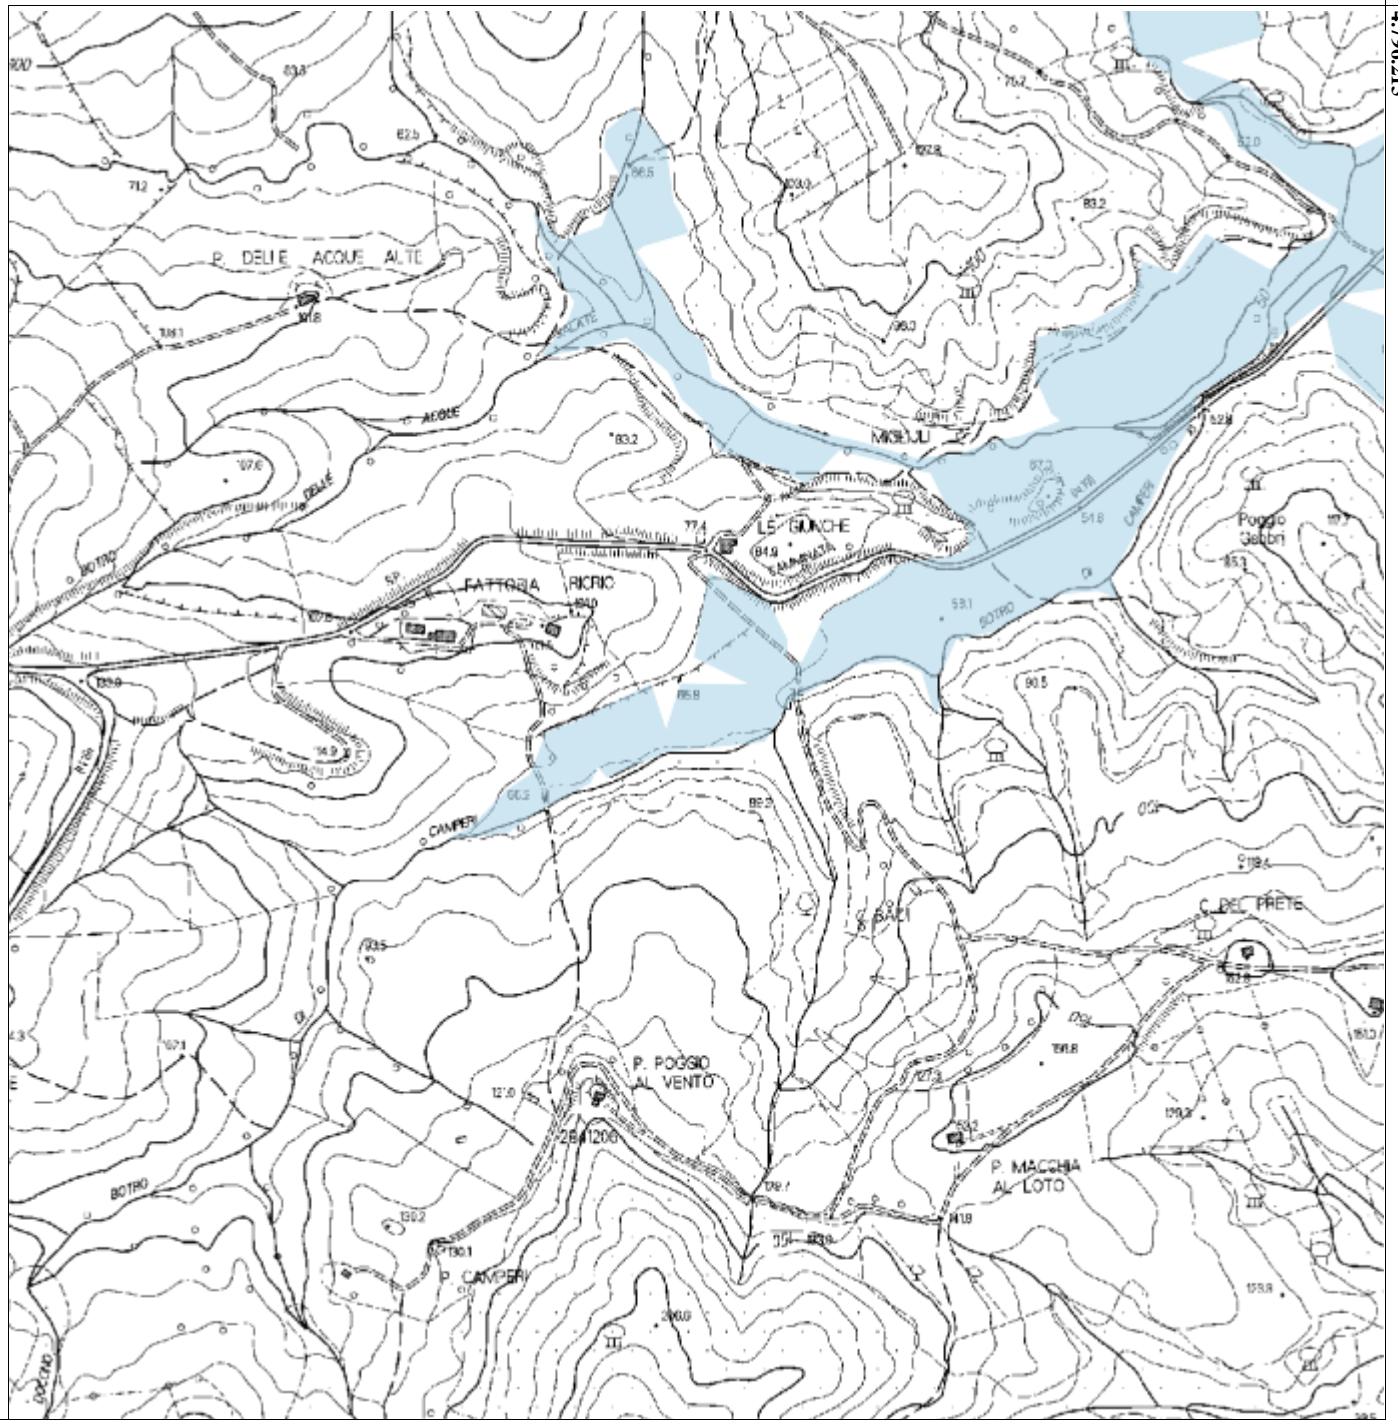

## Regione Toscana - SITA: Direttiva Alluvioni

Scala 1 : 10.000

635.195,6

EPSG:25832

Mappa

Rischio

Alluvioni

Sud

Est